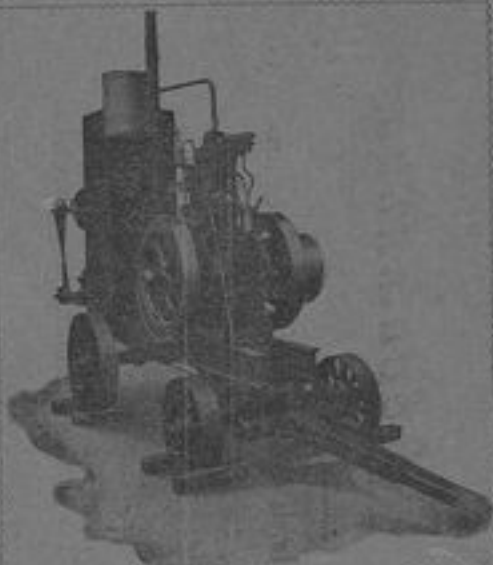

въ пудовыхъ и полупудовыхъ

мѣшечкахъ.

ПЕРЕВОЗНОЙ ДВИГАТЕЛЬ

(локомотивъ) „ДОНЪ-КАРЛОСЪ“.

Акц. Общ. „Генрихъ Шредеръ“

МАШИНОСТРОИТЕЛЬНЫЙ

И ЧУГУНОЛИТЕННЫЙ ЗАВОДЪ

ГОЛЬБШТАТЪ, Таврической губерній.